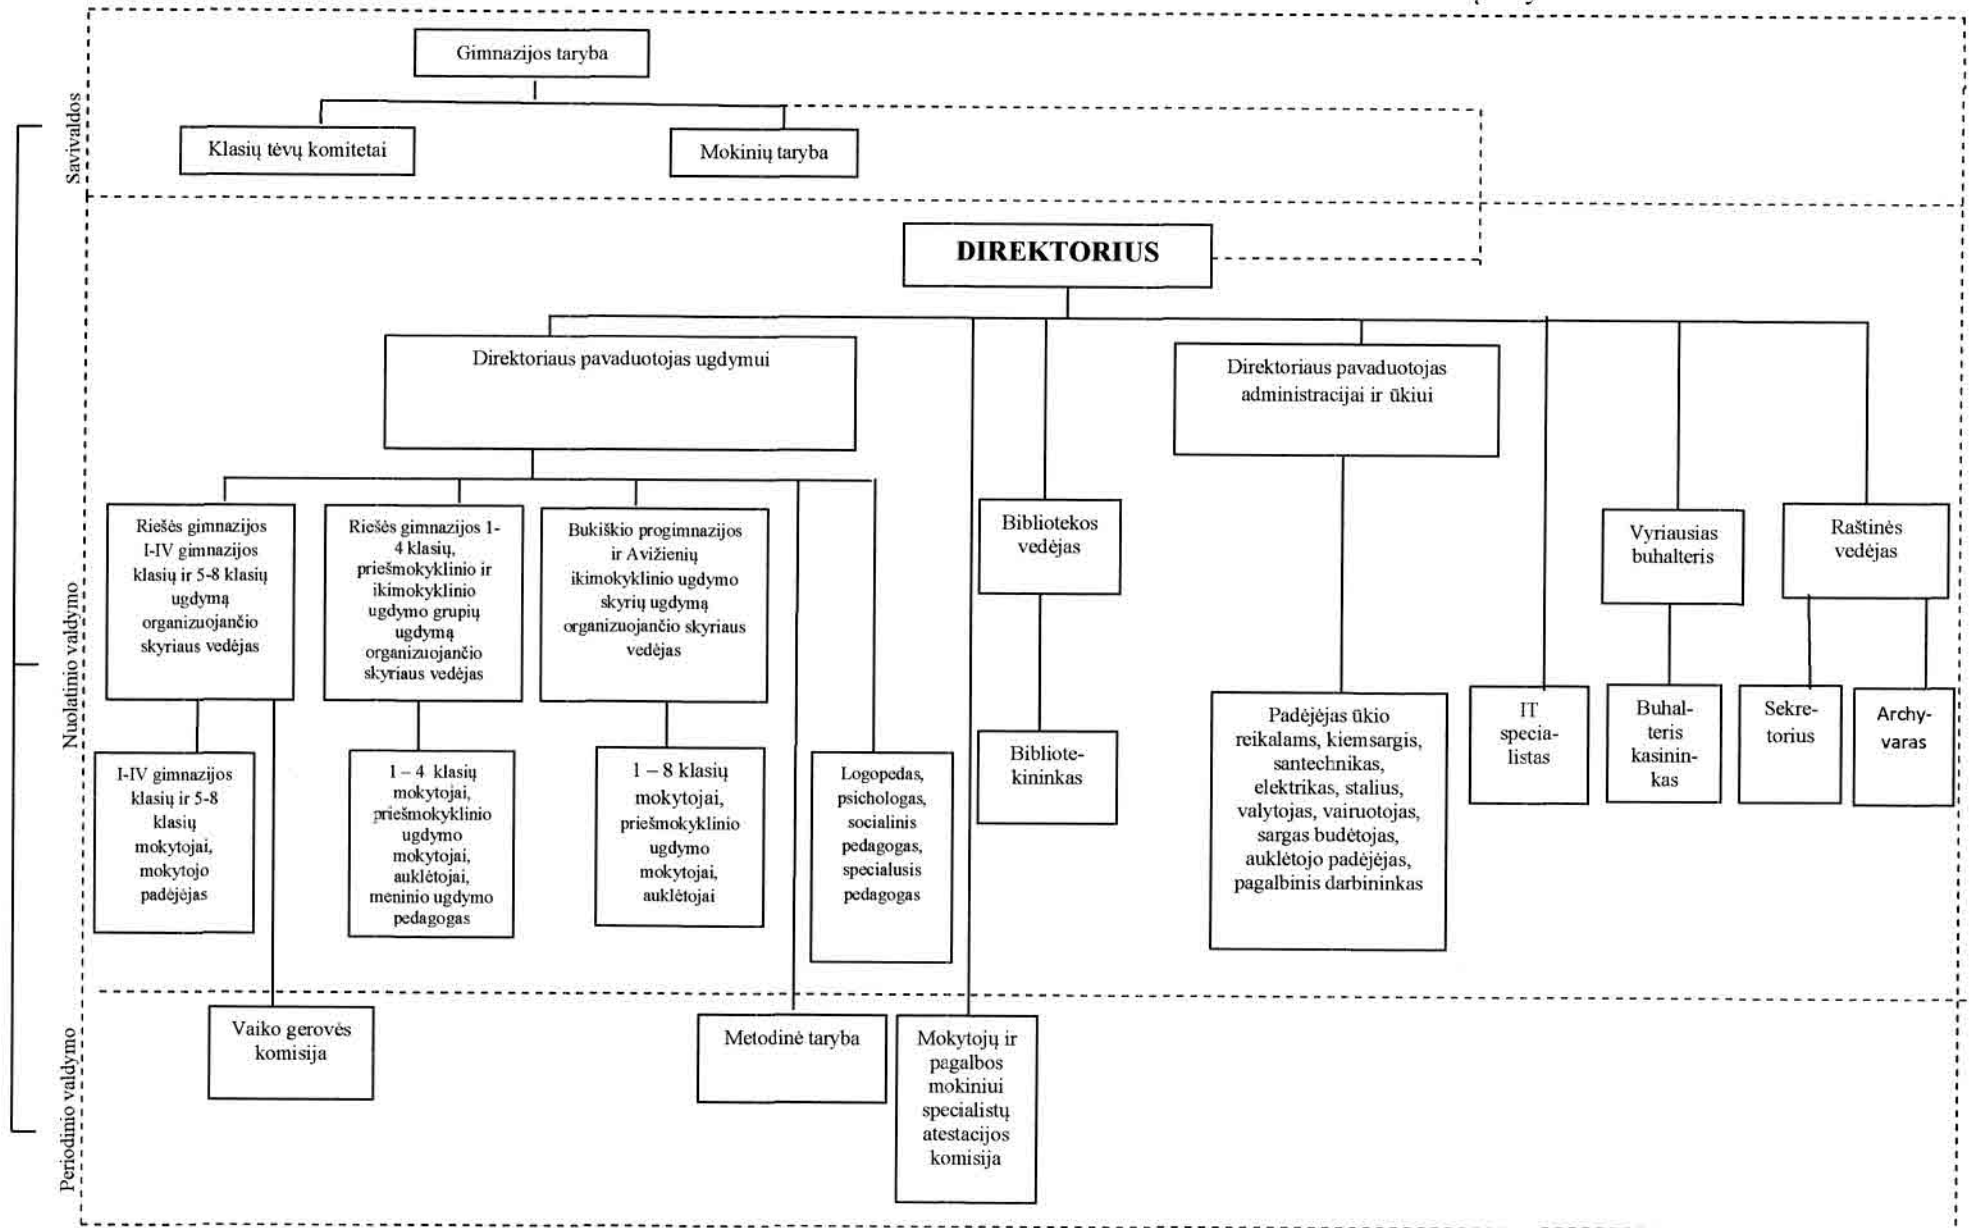

RIEŠĖS GIMNAZIJOS STRUKTŪRA

PATVIRTINTA
Riešės gimnazijos direktoriaus
2020 m. rugpjūčio 24 d.
Įsakymu Nr. VI-317

SUDERINTA
Švietimo, mokslo ir sporto ministerijos
kancleris Tomas Daukantas

Žymėjimas:

————— Pavaldumas

- - - - - Patariamoji institucija